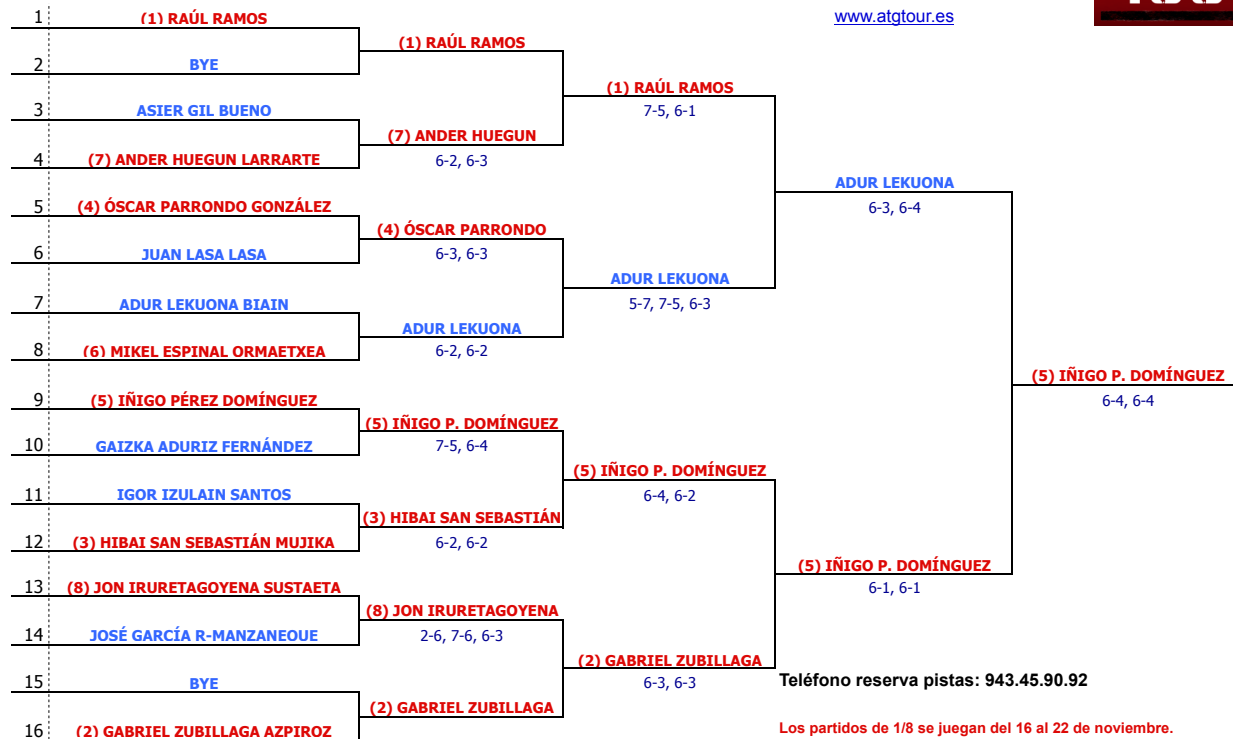

www.atgtour.es

Teléfono reserva pistas: 943.45.90.92

Los partidos de 1/8 se juegan del 16 al 22 de noviembre.

Los partidos de 1/4 se juegan del 23 al 29 de noviembre.

Los partidos de 1/2 y finales a partir del 30 de noviembre hasta el 06 de diciembre.