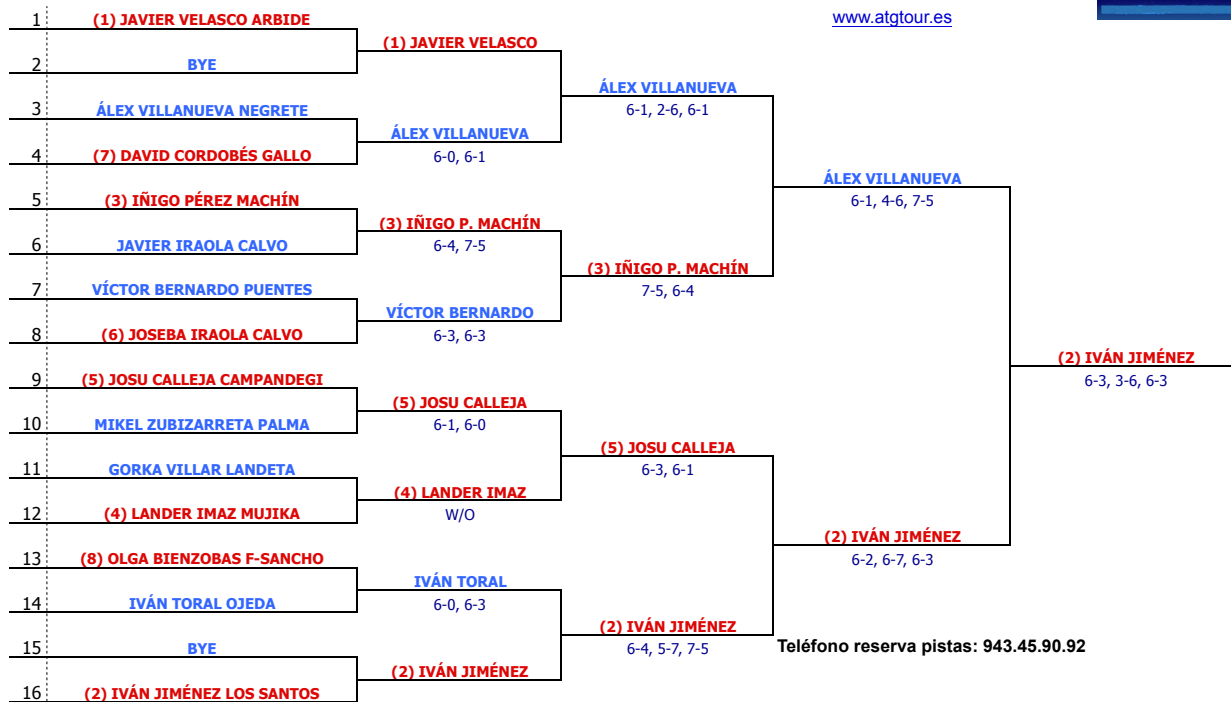

www.atgtour.es

Los partidos de 1/8 se juegan del 16 al 22 de noviembre.
 Los partidos de 1/4 se juegan del 23 al 29 de noviembre.
 Los partidos de 1/2 y finales a partir del 30 de noviembre hasta el 06 de diciembre.